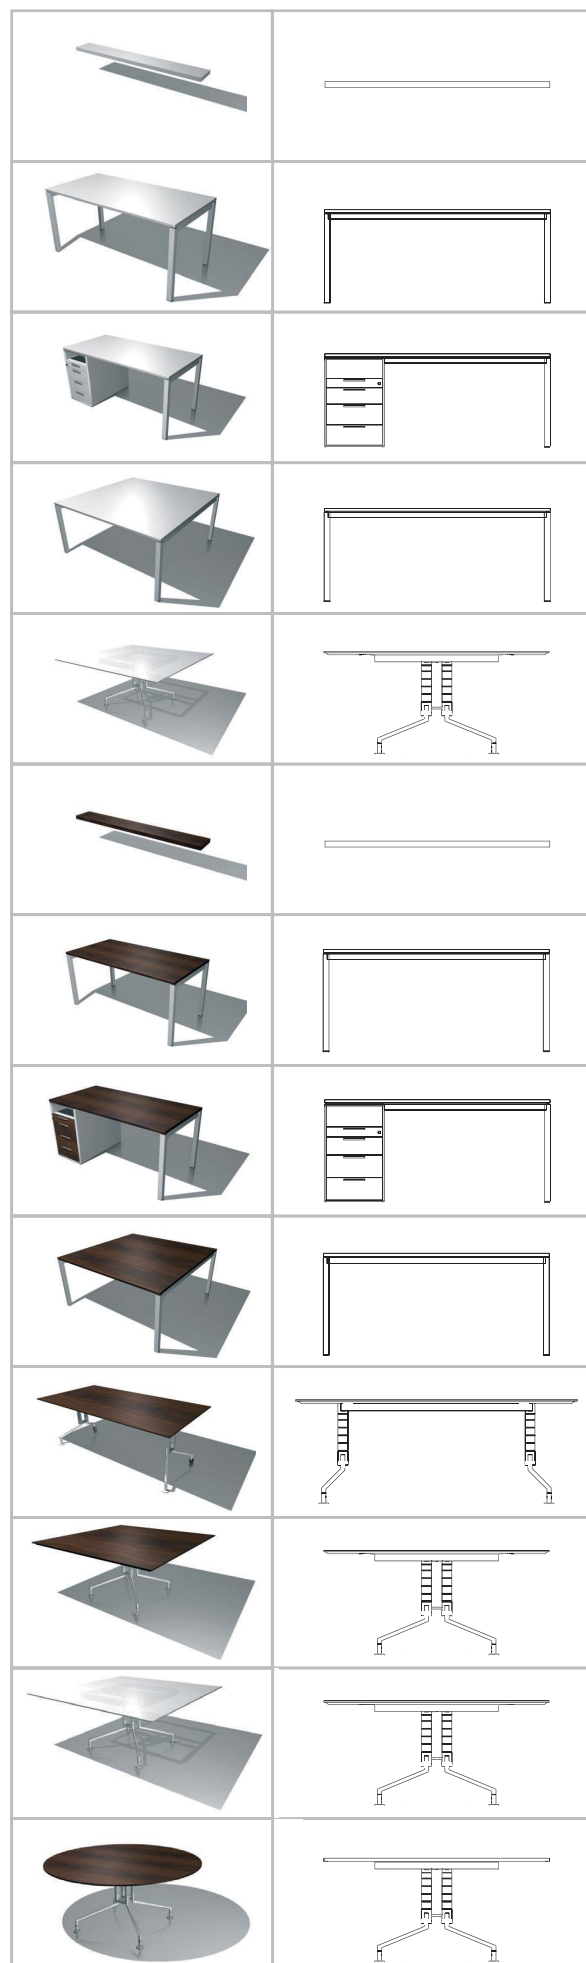

Polica Polica S 1600 - L
Shelf Single shelf Strieborná / Silver
1600x200x40

Stôl Stôl pracovný City Office T 1600 - L
Desk Desk City Office Strieborná / Silver
1600x800x738

Stôl Stôl pracovný s fixContainerom TC 1600 left - L
Desk Desk with fixed container Strieborná / Silver
1600x800x738

Stôl rokovací Stôl rokovací T 1600x1600 - L
Meeting table Meeting table Strieborná / Silver
1600x1600x738

Stôl rokovací Stôl rokovací "Manažér" TMM 1600x1600 - L
Meeting table Meeting table "Manager" Strieborná / Silver
1600x1600x738

Polica Polica S 1600 - W
Shelf Single shelf Orech / Walnut
1600x200x40

Stôl Stôl pracovný City Office T 1600 - W
Desk Desk City Office Orech / Walnut
1600x800x738

Stôl Stôl pracovný s fixContainerom TC 1600 left - W
Desk Desk with fixed container Orech / Walnut
1600x800x738

Stôl rokovací Stôl rokovací T 1600x1600 - W
Meeting table Meeting table Orech / Walnut
1600x1600x738

Stôl Stôl manager City office TM 2000 - W
Desk Desk "Manager" Orech / Walnut
2000x1000x738

Stôl rokovací Stôl rokovací "Manažér" TMM 1600x1600 - W
Meeting table Meeting table "Manager" Orech / Walnut
1600x1600x738

Stôl rokovací Stôl rokovací "Manažér" TMM 160x1600 - G
Meeting table Meeting table "Manager" Sklo/ Glass
1600x1600x738

Stôl rokovací Stôl rokovací "Manažér" TMM 1200 - W
Meeting table Meeting table "Manager" Orech / Walnut
Ø1200x738