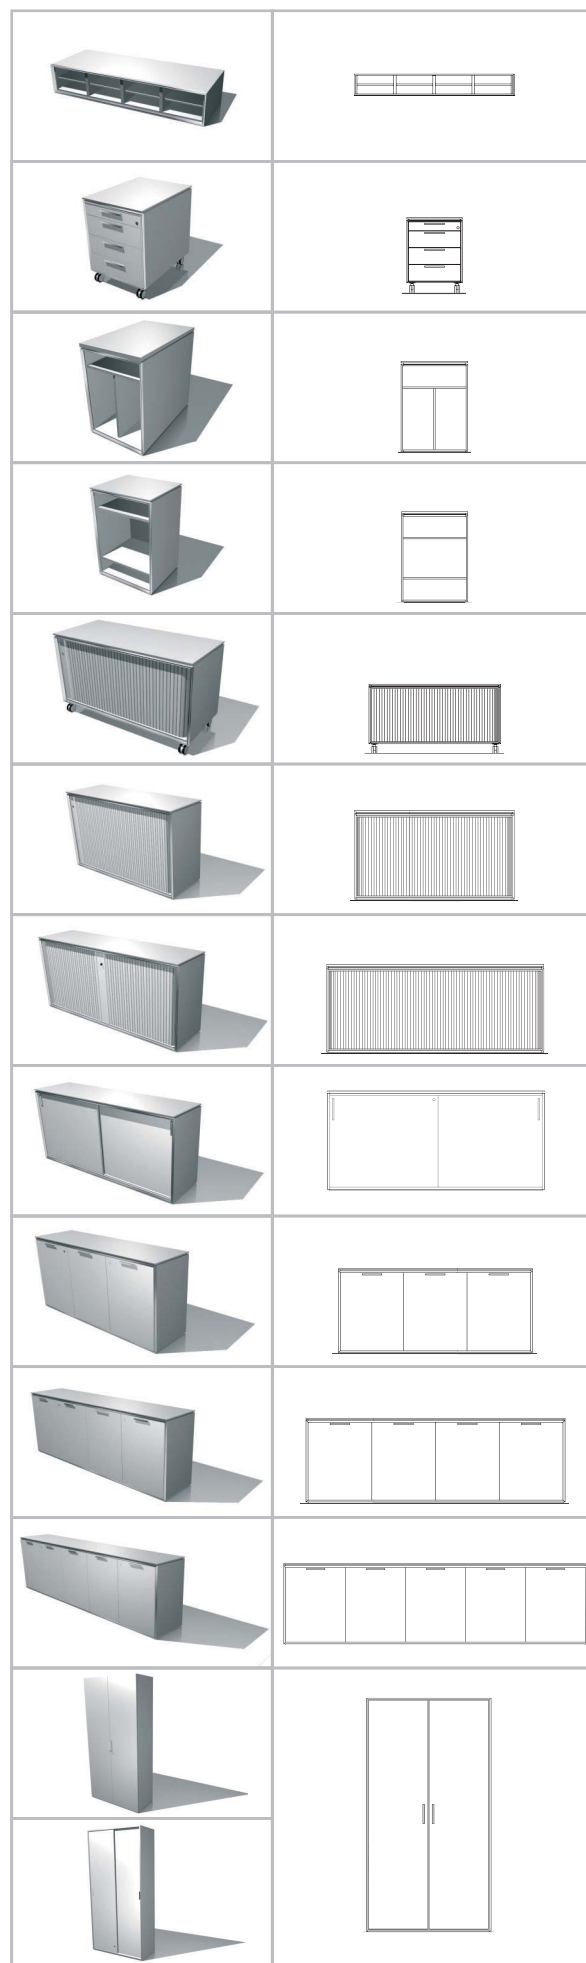

Register   Nástenný A4 register   A4R 1000 - L
Register   A4 wall register   Strieborná / Silver
1000x370x186

Container   Container mobilný   CM - L
Mobile container   Mobile container   Strieborná / Silver
428x550x580

Skrinka   Skrinka na PC a tlačiareň   PC 500 - L
Cabinet   PC/ Printer unit   Strieborná / Silver
500x800x738

Skrinka   Skrinka nízka otvorená   OC 500 - L
Cabinet   Low open front cabinet   Strieborná / Silver
500x435x738

Skrinka   Skrinka roletková mobilná   RM 1000 - L, RM 1000 - L alebo W
Cabinet   Mobile roller shutter cabinet   Strieborná / Silver
1000x435x580

Skrinka   Skrinka roletková   RS 1200 - L
Cabinet   Roller shutter cabinet   Strieborná / Silver
1200x435x738

Skrinka   Skrinka roletková   RS 1600 - L
Cabinet   Roller shutter cabinet   Strieborná / Silver
1600x435x738

Skrinka   Skrinka nízka s posuvnými dverami   DSS 1600 - L
Cabinet   Low cabinet with sliding doors   Strieborná / Silver
1600x435x738

Skrinka   Skrinka nízka zatvorená   DC 1500 - L
Cabinet   Low cabinet with doors   Strieborná / Silver
1500x435x738

Skrinka   Skrinka nízka zatvorená   DC 2000 - L
Cabinet   Low cabinet with doors   Strieborná / Silver
2000x435x738

Skrinka   Skrinka nízka zatvorená   DC 2500 - L
Cabinet   Low cabinet with doors   Strieborná / Silver
2500x435x738

Knižnica   Skriňa šatníková   DCW 1000 - L
Bookcase   Wardrobe   Strieborná / Silver
1000x435x2025

Knižnica   Knižnica s posuvnými dverami   DSL 1000 - L
Bookcase   Bookcase with sliding doors   Strieborná / Silver
1000x435x2025