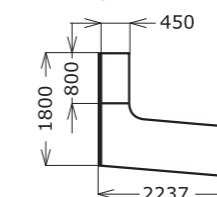

Pracovisko 3A Pravé prevedenie