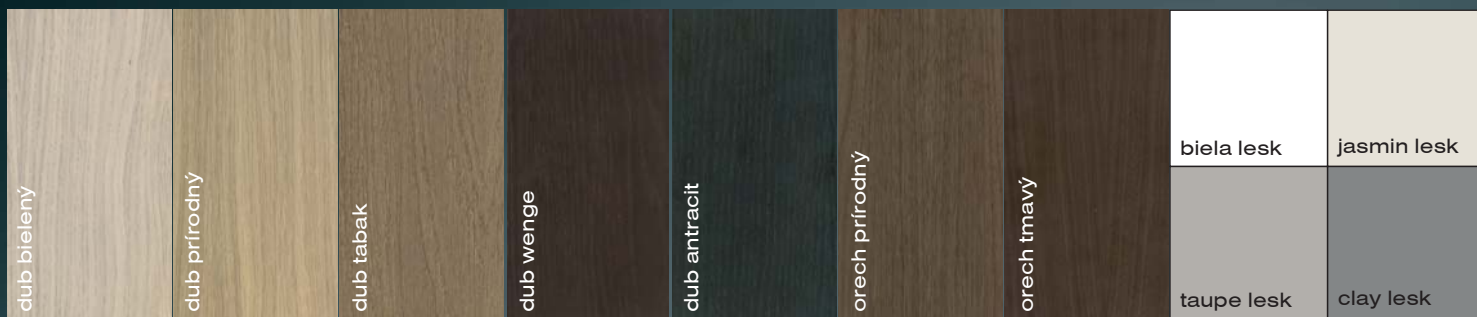

Predajca:

IDONA®

IDONA spol. s r.o.
Trenčianska cesta 58
957 01 Bánovce nad Bebravou
tel.: +421-38-760 2251
e-mail: idona@idona.sk

www.idona.sk