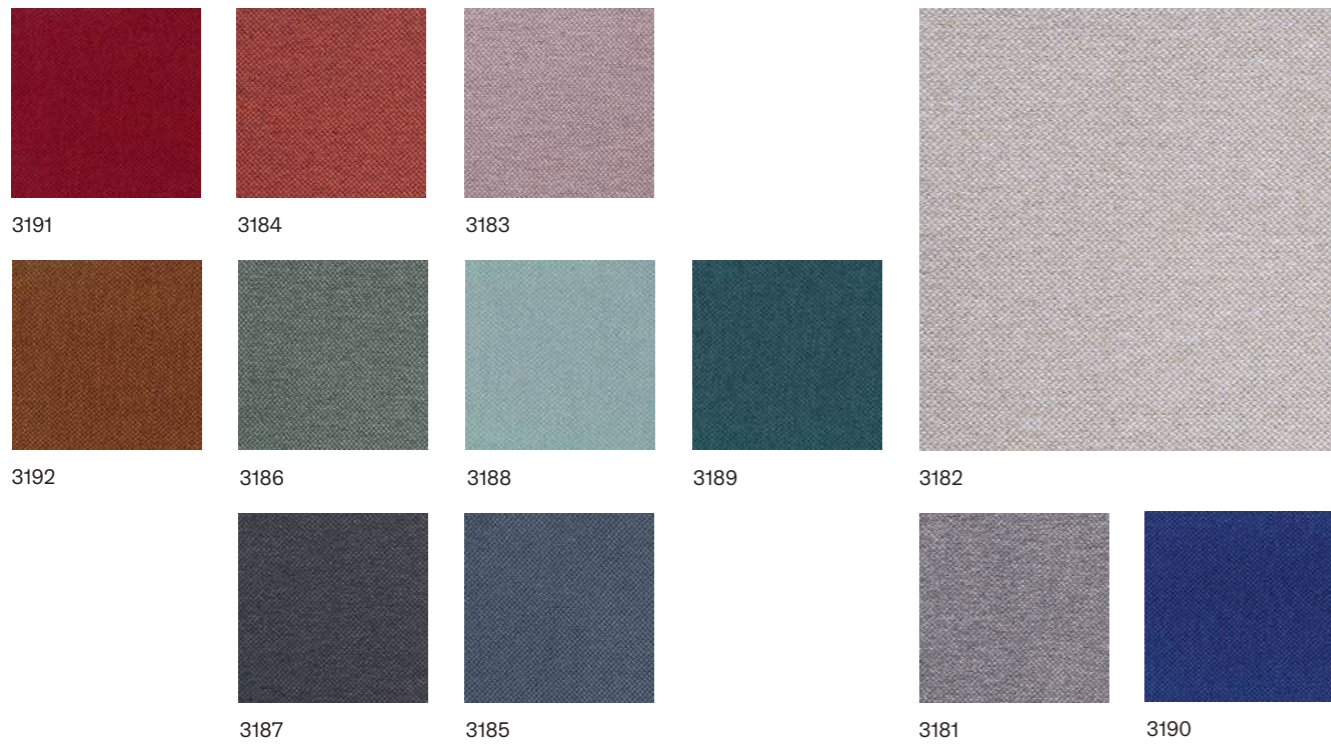

Nairobi (B)

3191

3184

3183

3192

3186

3188

3189

3182

3187

3185

3181

3190